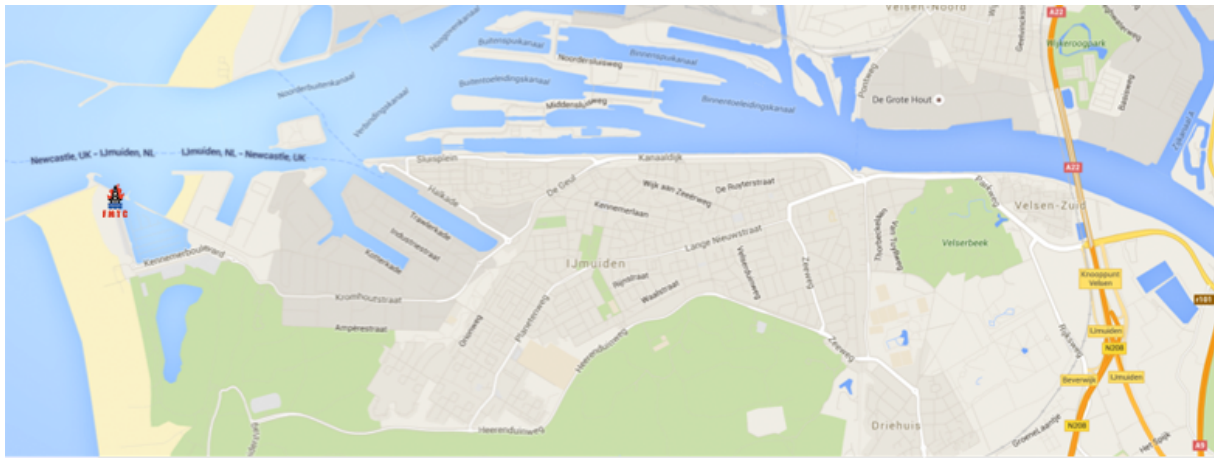

Routebeschrijving FMTC IJmuiden
Kennemerboulevard 716
1976 ES IJmuiden

Komende vanuit Alkmaar

1. Volg de A9 naar Beverwijk
2. Neem de afslag A22 door de Velsertunnel
3. Volg de borden IJmuiden door de afslag te nemen na de tunnel
4. Blijf de borden IJmuiden volgen
5. U komt op de Parkweg, het Noordzeekanaal is aan u rechterhand
6. Neem het eerste stoplicht naar rechts richting Sluizen en Zeehaven
7. Blijf de weg volgen, ook bij de twee rotondes en stoplichten gaat u rechtdoor, totdat u de duinen nadert
8. Vervolgens bij de rotonde rechtdoor (**niet naar de parkeerplaats**); de Marina Seaport IJmuiden is aan uw rechterhand
9. De weg blijven vervolgen tot aan de slagboom
10. Via de intercom kunt u zich melden voor de boottraining van FMTC
11. Aan het einde van de weg, op nummer 716, vindt u een pand met de naam SARCC

Vanuit deze locatie vinden de boottrainingen van FMTC plaats

Komende vanuit Amsterdam

1. Volg de A9 naar Beverwijk
2. Neem de afslag A22
3. Volg de borden IJmuiden bij het nemen van de afslag, vóór de Velsertunnel
4. Blijf de borden IJmuiden volgen
5. U komt op de Parkweg, het Noordzeekanaal is aan u rechterhand
6. Neem het eerste stoplicht naar rechts richting Sluizen en Zeehaven
7. Blijf de weg volgen, ook bij de twee rotondes en stoplichten gaat u rechtdoor, totdat u de duinen nadert
8. Vervolgens bij de rotonde rechtdoor (**niet naar de parkeerplaats**); de Marina Seaport IJmuiden is aan uw rechterhand
9. De weg blijven vervolgen tot aan de slagboom
10. Via de intercom kunt u zich melden voor de boottraining van FMTC
11. Aan het einde van de weg, op nummer 716, vindt u een pand met de naam SARCC

Vanuit deze locatie vinden de boottrainingen van FMTC plaats